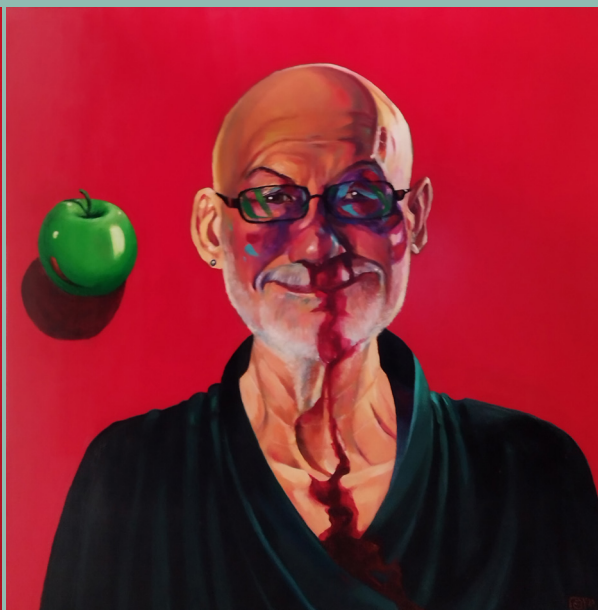

ΝΙΚΟΛΑΣ
ΑΝΔΡΙΚΟΠΟΥΛΟΣ

ζωγραφική

Μήλο &
χαμόγελο
και άλλα
συναφή

ΠΡΟΣΚΛΗΣΗ
ΕΚΘΕΣΗ ΖΩΓΡΑΦΙΚΗΣ

Εγκαίνια 2/2/2024, στις 19:30

2-15 Φεβρουαρίου 2024

Πολιτιστικό Κέντρο «ΜΕΛΙΝΑ» Δήμου Αθηναίων, Ηρακλειδών 66α και Θεσσαλονίκης, Θησείο